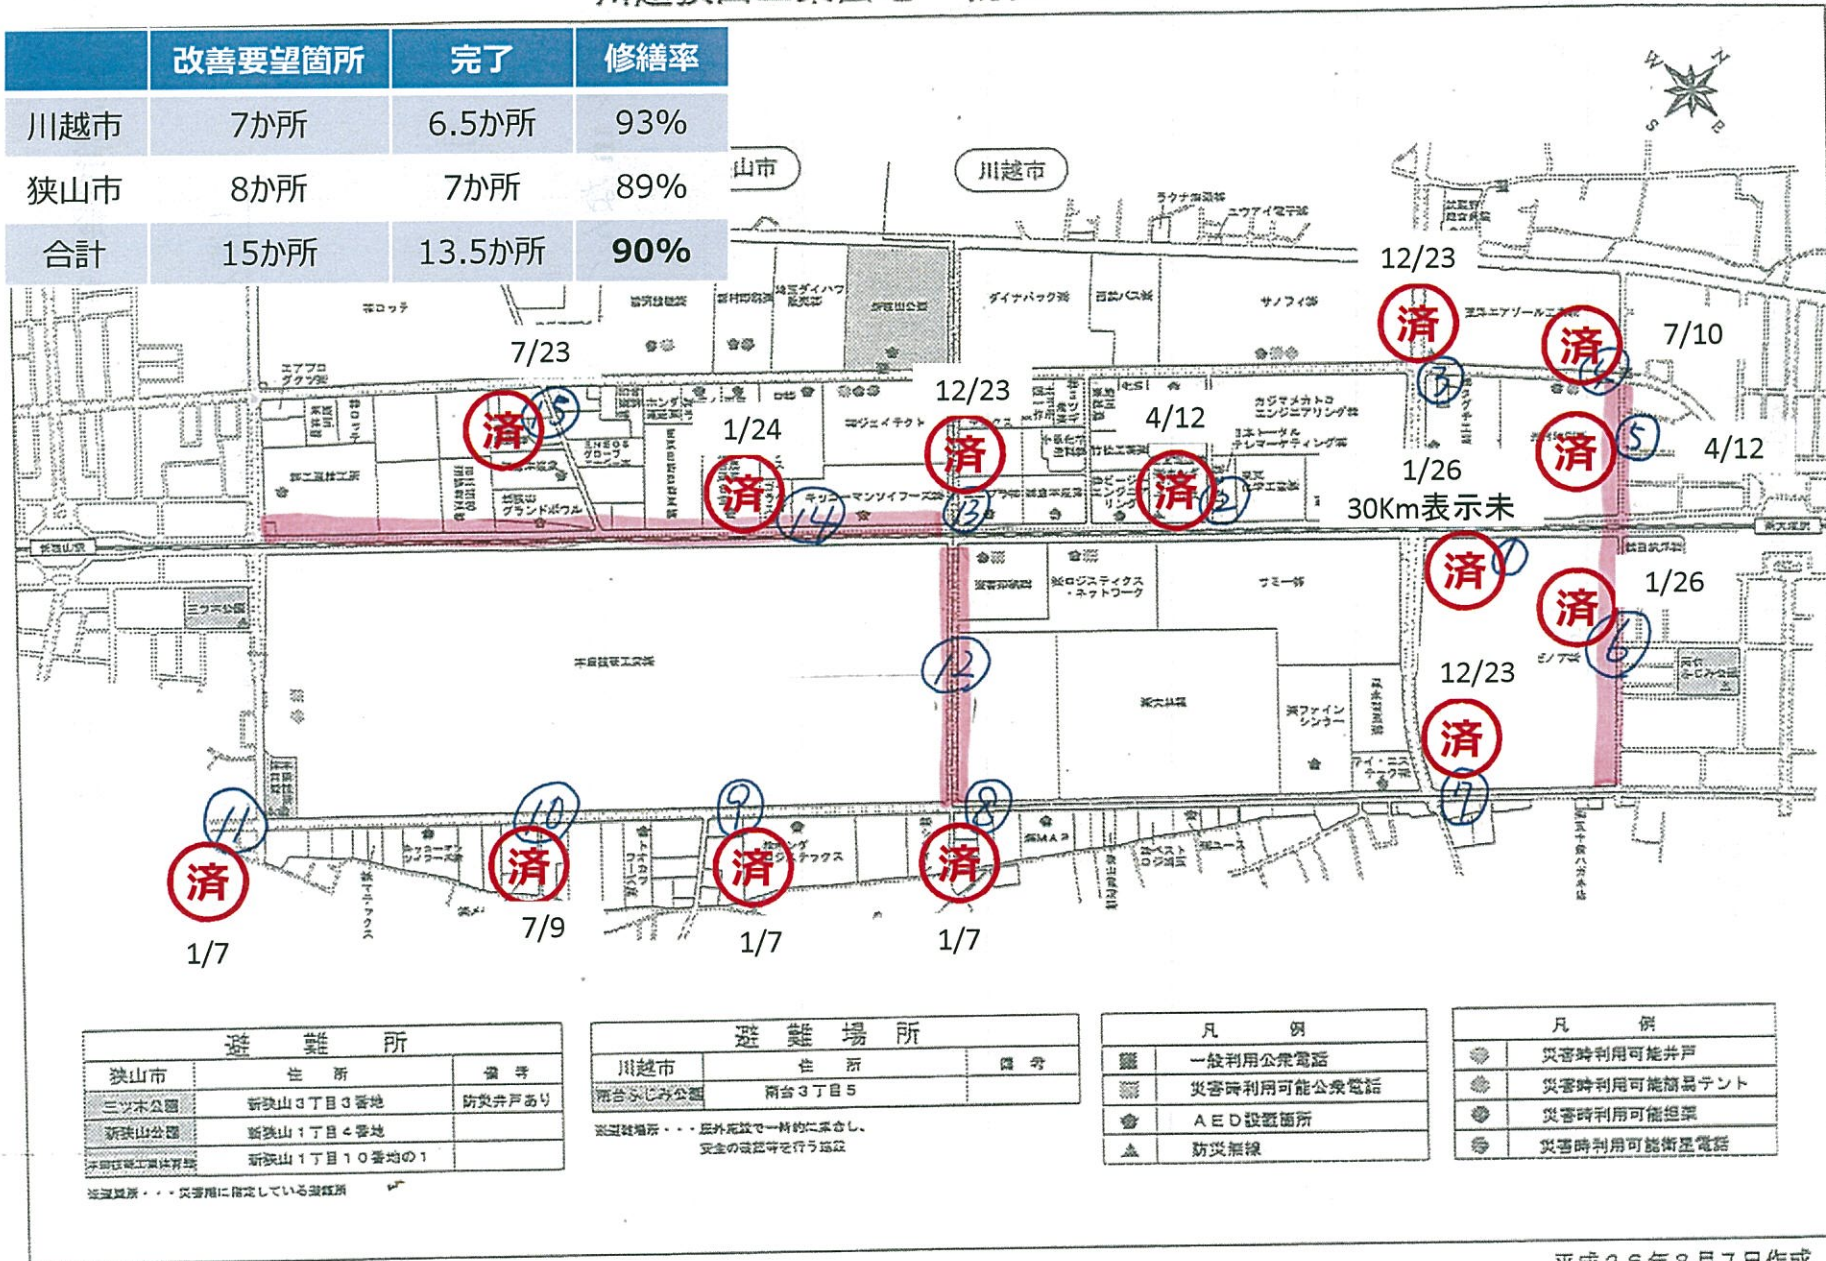

# 改善要望項目 改善箇所 (2018/7/23時点)

## 川越狭山工業団地 防災マップ

	改善要望箇所	完了	修繕率
川越市	7か所	6.5か所	93%
狭山市	8か所	7か所	89%
合計	15か所	13.5か所	90%

避難場所		
狭山市	市所	備考
三ツ木公園	新狭山3丁目3番地	防災戸あり
新狭山公園	新狭山1丁目4番地	
川越市	新狭山1丁目10番地の1	

避難場所		
川越市	市所	備考
新狭山公園	新狭山3丁目5	

※避難場所・・・屋外施設で一体的に集まり、安全の確保等を行う施設

凡 例	
☎	一般利用公共電話
☎	災害時利用可能公共電話
👤	AED設置箇所
📶	防災無線

凡 例	
🏠	災害時利用可能井戸
🏠	災害時利用可能簡易テント
🏠	災害時利用可能担架
📶	災害時利用可能衛星電話